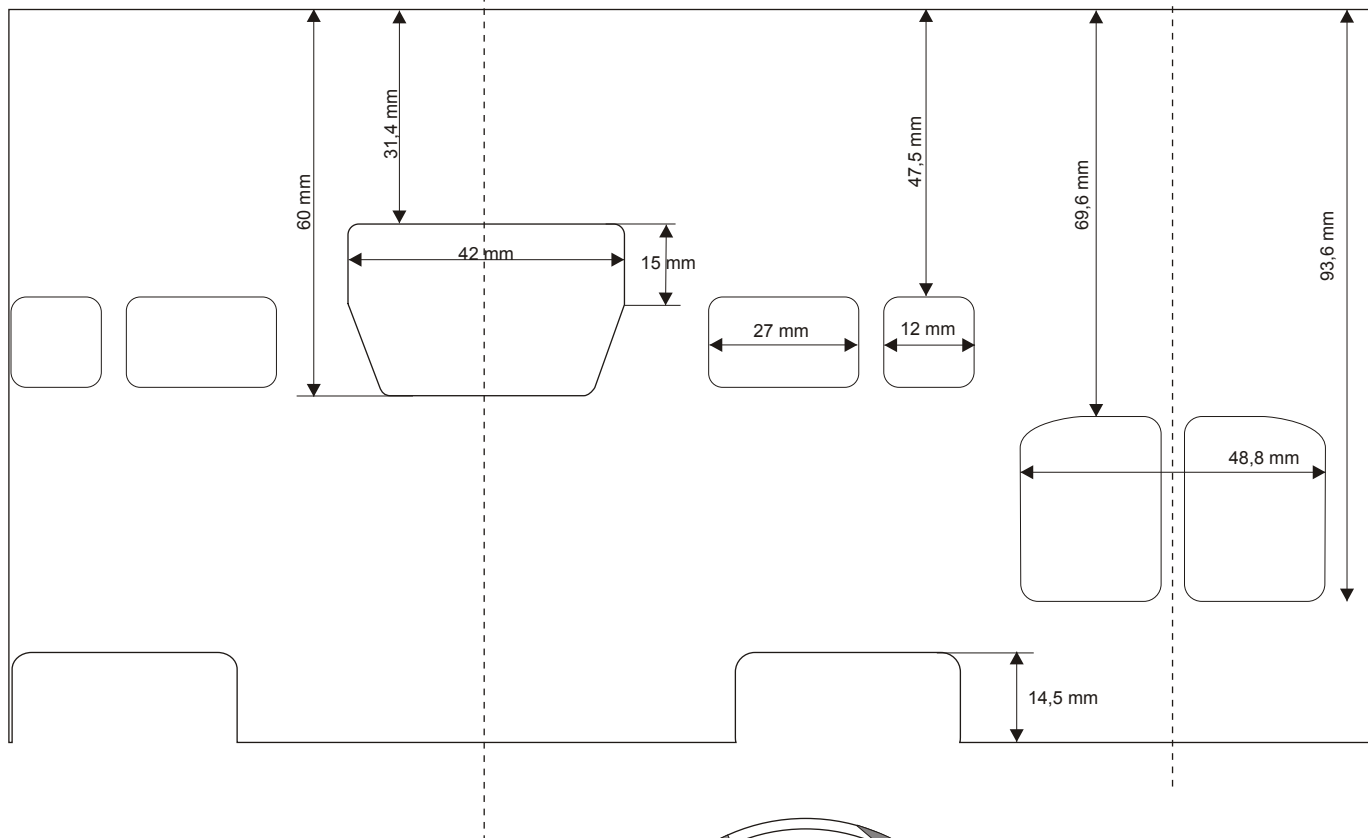

DISTRIBUCION Desert Fuego 250

VITALE
máquinas