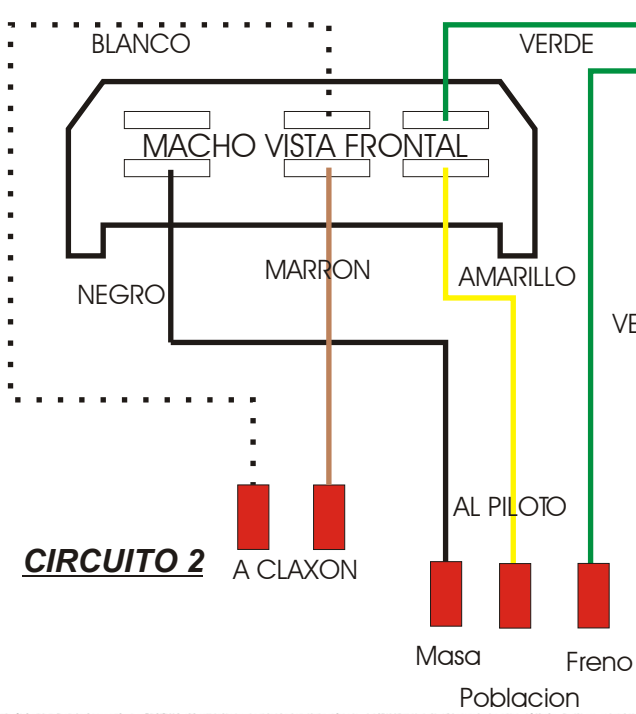

ESQUEMA ELÉCTRICO Y DIBUJO DE INSTALACIÓN PARA MODELOS DE OSSA DESSERT  
SUPER PIONEER , FUEGO.

**INSTALACION  
COMPLETA A LA VENTA**

CIRCUITO 1 en azul  
 CIRCUITO 2 en verde  
 CIRCUITO 3 en rojo