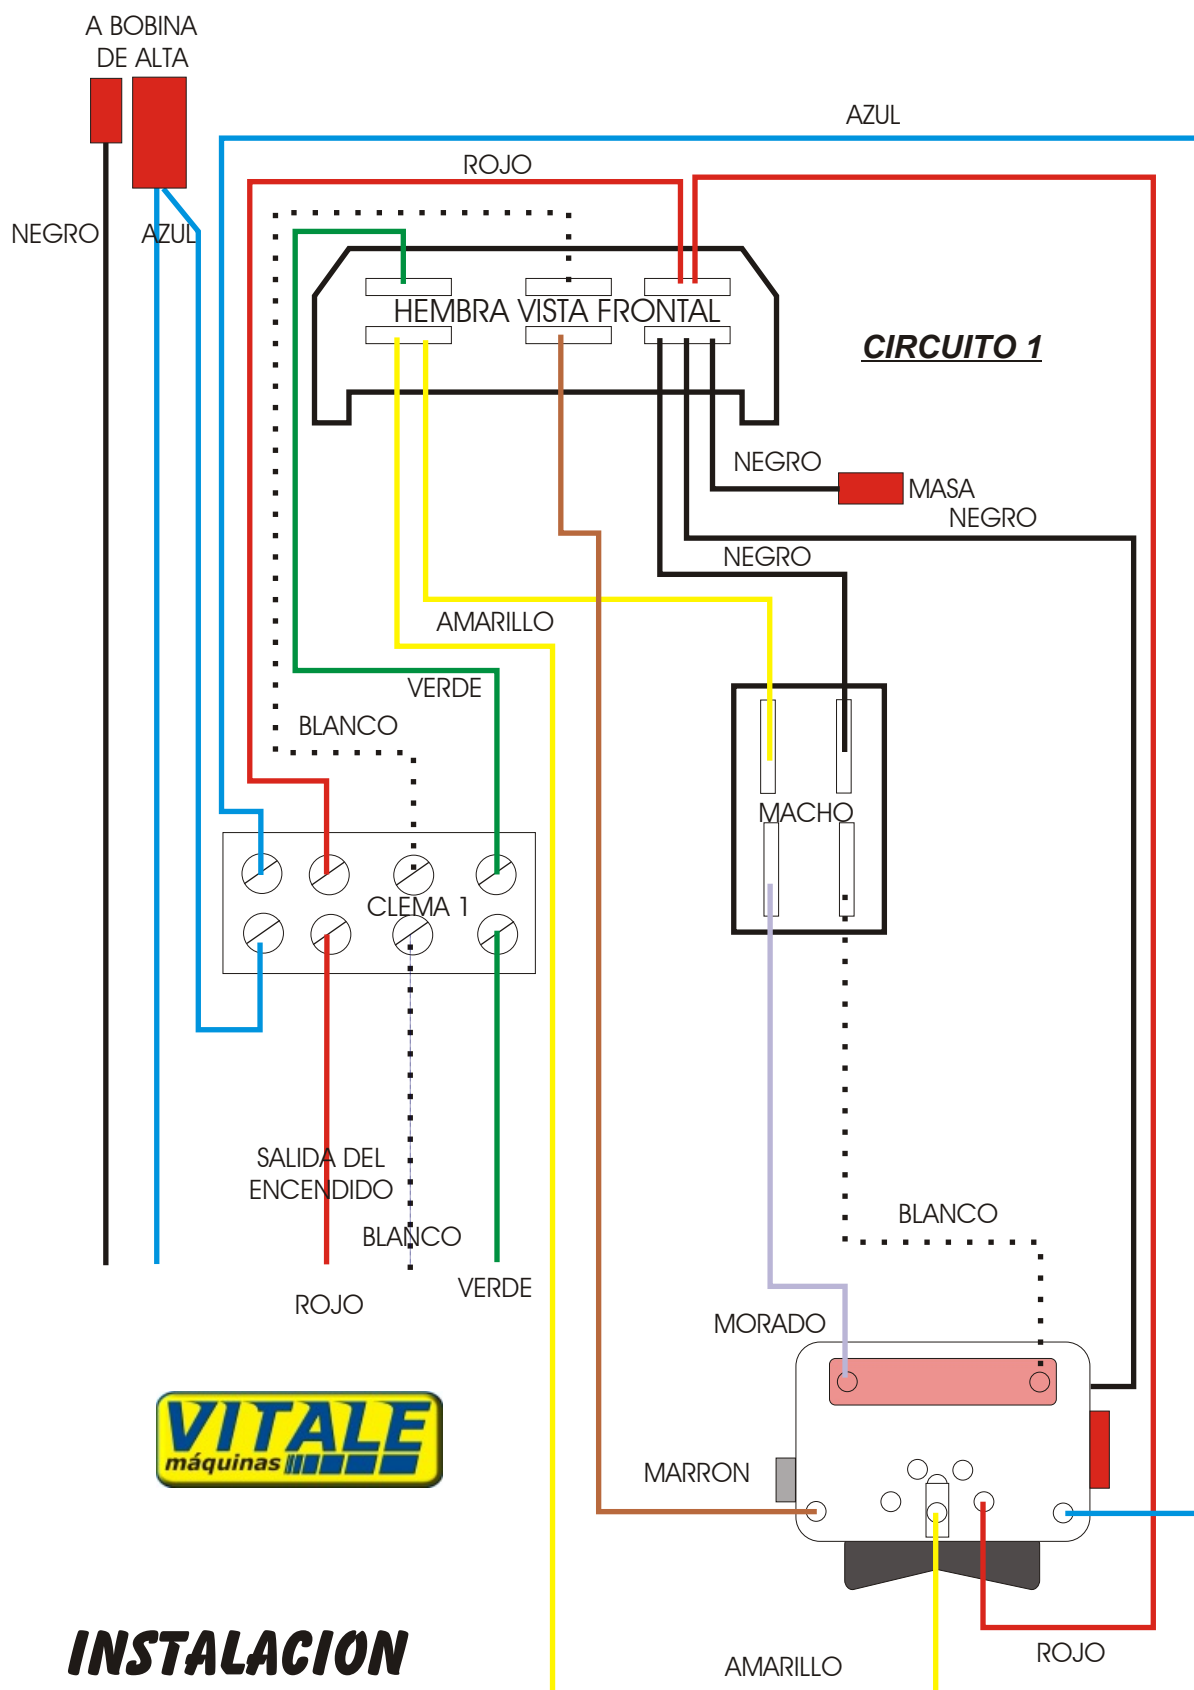

ESQUEMA ELÉCTRICO Y DIBUJO DE INSTALACIÓN PARA MODELOS DE OSSA DESSERT  
SUPER PIONEER , FUEGO.

**INSTALACION  
COMPLETA A LA VENTA**

CIRCUITO 1 en azul  
 CIRCUITO 2 en verde  
 CIRCUITO 3 en rojo