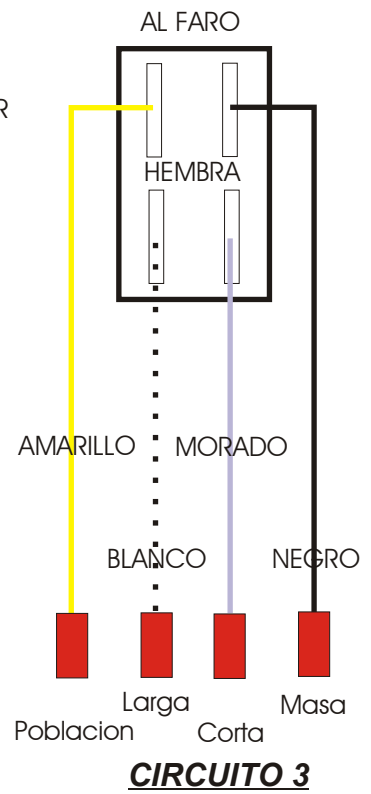

ESQUEMA ELÉCTRICO Y DIBUJO DE INSTALACIÓN PARA MODELOS DE OSSA DESSERT  
SUPER PIONEER , FUEGO.

**INSTALACION  
COMPLETA A LA VENTA**

CIRCUITO 1 en azul  
 CIRCUITO 2 en verde  
 CIRCUITO 3 en rojo